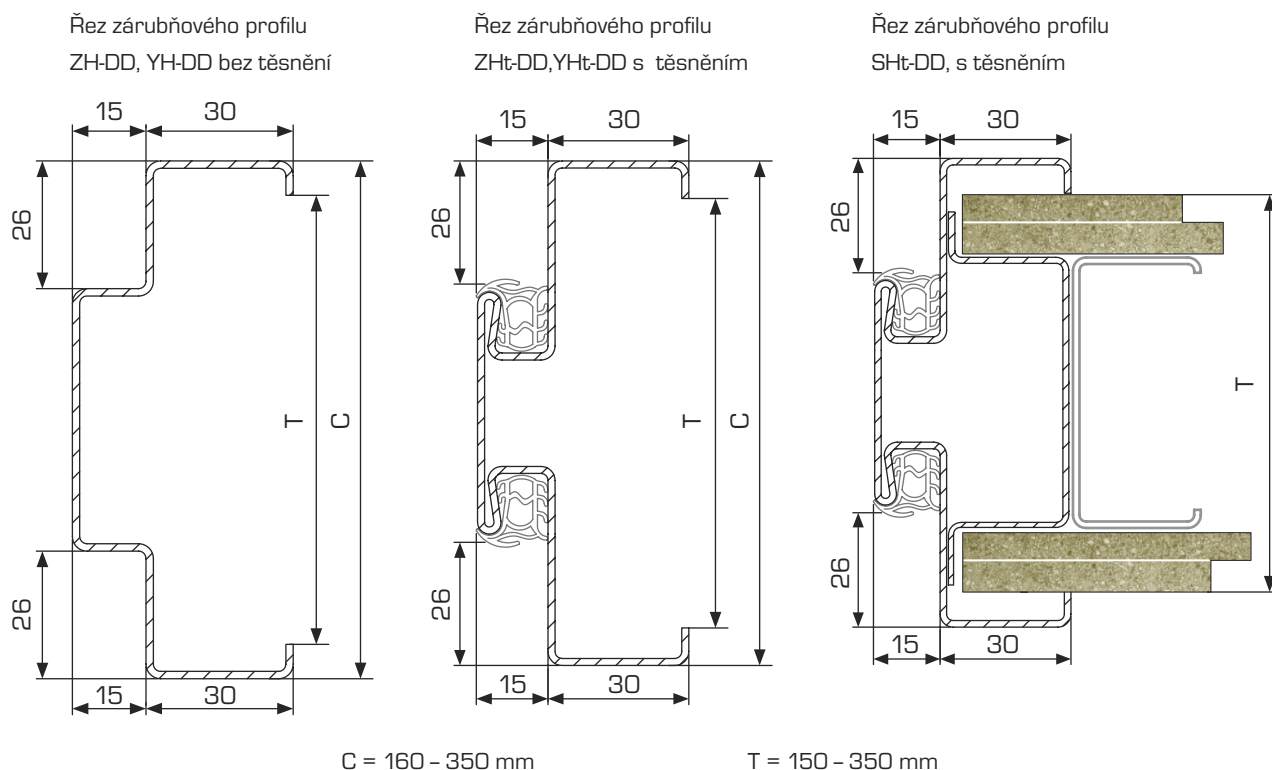

ZÁRUBNĚ PRO ZDOVOJENÉ DVEŘE – Profilová úprava »DD«

Tyto zárubně se vyrábějí jako technická modifikace zárubní pro zděné nebo sádkartonové příčky, a to ve 2 provedeních, bez těsnění a s těsněním. Označují se doplňkovým znakem »DD«.

- **Určení:** pro oboustranné osazení zárubně dveřním křídlem, tam kde je potřeba osadit z důvodů tepelně-izolačních nebo zvukově-izolačních zdvojené dveře.

Jmenovité rozměry: průchozí výška: 1970 – 2100 mm

průchozí šířka: 600, 700, 800, 900, 1100, 1250, 1450, 1600 mm

Specifikace základního provedení:

- zárubeň bez těsnění, pro dveře s polodrážkou 25/15 mm, průchozí výškou 1970 mm a s 3-mi pevnými závěsy OZ 30,
- zárubeň s těsněním, pro dveře s polodrážkou 25/15 mm, průchozí výškou 1970 mm, s 3-mi stavitelnými závěsy 60/10 SD a těsněním PVC,
- zárubeň je opatřena základním přepravním nátěrem vodouředitelnou barvou červenohnědého odstínu,
- výška zárubně pro zděné příčky je s přesahem do podlahy cca 25 mm, pro SDK příčky je na »čistou« podlahu.