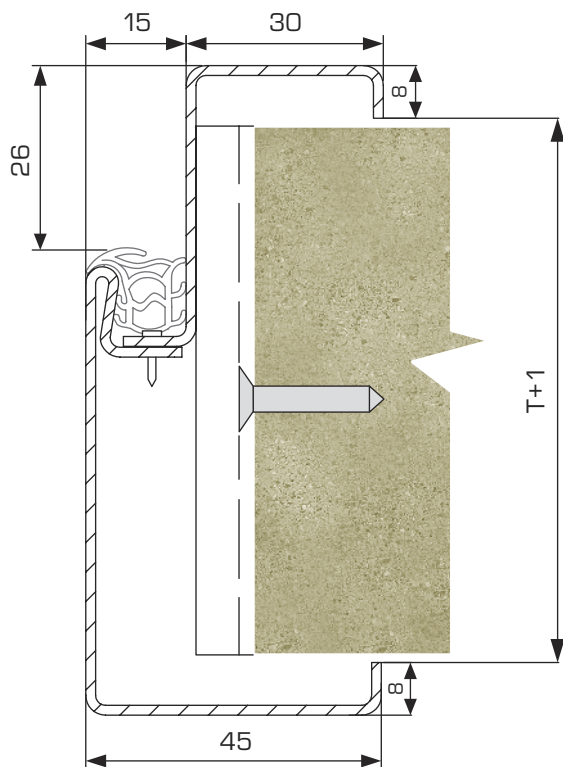

## DVOURÁMOVÉ ZÁRUBNĚ – Typ HDt

● **Určení:** pro dodatečné osazování přesných stavebních otvorů, zejména pro pórobetonové tvárnice a sádkartonové příčky.

### Profilové řady:

**HDt 75 – HDt 350**

T = 75 – 350 mm

Rozměry [mm]					
Zárubeň		Stavební otvor			
šířka	x	výška	šířka	x	výška
600			670		
700			770		
800		1970	870		2005
900			970		
1100			1170		

**Pozn.:** tolerance rozměrů stavebního otvoru

- 0; + 5 mm (výška)
- 0; +10 mm (šířka)
- 1; + 1 mm (tloušťka příčky)

● **Popis:** Ocelová dvourámová montovatelná zárubeň je vyrobena z plechu o tloušťce 1,5 mm.

Standardně je zárubeň konstruována pro dveře s polodrážkou 25/15 mm a osazena 3-mi montovatelnými závěsy (např. 60/10 SD nebo OZ 34). Lze vyrobit i zárubeň pro dveře bez polodrážky. Zárubeň je určena pro osazení interiérovými dveřmi, lze ji osadit též požárními dveřmi EI 30. Tento typ zárubně lze dodat i v dílčích vzhledových a konstrukčních úpravách (např. širší přední nebo zadní strana profilu, tj. místo standardních 30 mm např. 50 mm, se stínovou drážkou, pro dveře bez polodrážky atd.).

Výška zárubně je standardně na »čistou« podlahu. Zárubeň je určena pro osazování přesných stavebních otvorů, profil zárubně není variabilní, je na přesně stanovenou tloušťku příčky, které odpovídá rozměr ústí profilu.