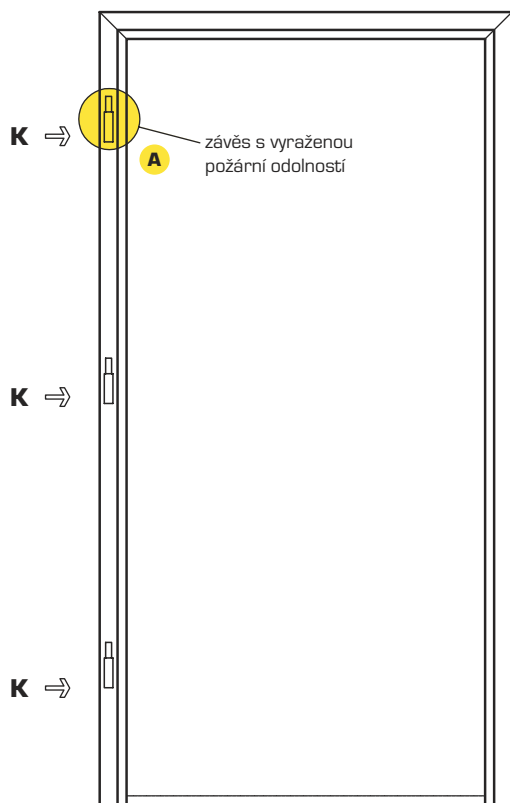

OCELOVÉ ZÁRUBNĚ PRO POŽÁRNÍ UZÁVĚRY EI 30, EI 45

ve zděných příčkách

Vyrábějí se jako technická modifikace jednorámových zárubní pro zděné příčky, typu ZH(t), ZO, YH(t) nebo dvourámových typu HR(t), HDt, HSt, a to ve 2 provedeních, bez těsnění a s těsněním. Označují se doplňkovým znakem požární odolnosti – např. EI 30.

● **Určení:** pro sestavy požárních uzávěrů v příčkách z cihelného nebo pórobetonového zdiva v těchto variantách:

- ocelová zárubeň + dřevěné jedno – i dvoukřídlé požární dveře s polodrážkou nebo bez polodrážky
- ocelová zárubeň + ocelové jedno – i dvoukřídlé požární dveře s polodrážkou nebo bez polodrážky