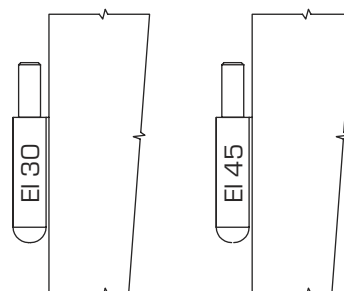

● **Detail A** – závěs s vyznačenou požární odolností