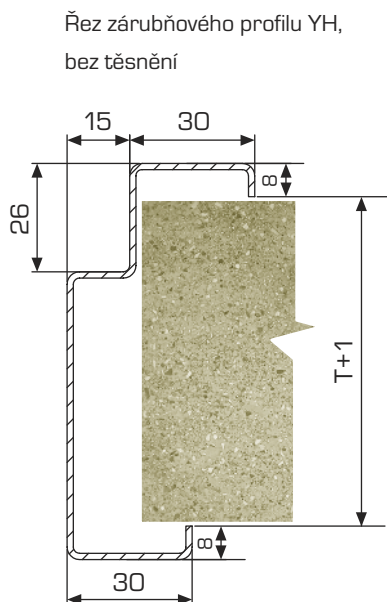

# ZÁRUBNĚ PRO POROBETONOVÉ TVÁRNICE – YH, YHt

Vyrábějí se ve 2 provedeních, bez těsnění a s těsněním.

## Typové řady:

**YH 50, YH 75, YH 100,  
YH 125, YH 150**

**YHtm 75, YHtm 100,  
YHtm 125, YHtm 150**

T = 50, 75, 100, 125, 150 mm

**Jmenovité rozměry:** průchozí výška: 1970 mm  
průchozí šířka: 600, 700, 800, 900, 1100, 1250, 1450, 1600 mm

### Specifikace základního provedení (odpovídá cenám uvedeným v ceníku):

- zárubeň bez těsnění, pro dveře s polodrážkou 25/15 mm, průchozí výškou 1970 mm a s 3-mi pevnými závěsy OZ 30,
- zárubeň s těsněním, pro dveře s polodrážkou 25/15 mm, průchozí výškou 1970 mm, s 3-mi stavitelnými závěsy 60/10 SD a těsněním z PVC,
- zárubeň je opatřena základním přepravním nátěrem vodouředitelnou barvou červenohnědé odstínu,
- výška zárubně je s přesahem do podlahy cca 25 mm.