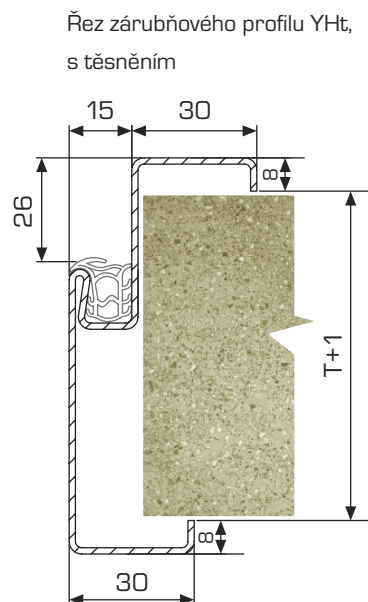

# ZÁRUBNĚ PRO POROBETONOVÉ TVÁRNICE – YH, YHt

Vyrábějí se ve 2 provedeních, bez těsnění a s těsněním.

## Typové řady:

**YH 50, YH 75, YH 100,  
YH 125, YH 150**

**YHtm 75, YHtm 100,  
YHtm 125, YHtm 150**

T = 50, 75, 100, 125, 150 mm

**Jmenovité rozměry:** průchozí výška: 1970 mm  
průchozí šířka: 600, 700, 800, 900, 1100, 1250, 1450, 1600 mm

### Specifikace základního provedení (odpovídá cenám uvedeným v ceníku):

- zárubeň bez těsnění, pro dveře s polodrážkou 25/15 mm, průchozí výškou 1970 mm a s 3-mi pevnými závěsy OZ 30,
- zárubeň s těsněním, pro dveře s polodrážkou 25/15 mm, průchozí výškou 1970 mm, s 3-mi stavitelnými závěsy 60/10 SD a těsněním z PVC,
- zárubeň je opatřena základním přepravním nátěrem vodouředitelnou barvou červenohnědé odstínu,
- výška zárubně je s přesahem do podlahy cca 25 mm.