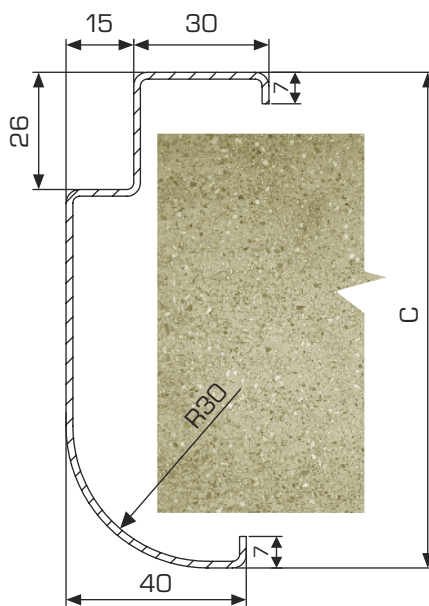

ZÁRUBNĚ PRO CIHELNÉ ZDIVO – ZO

Vyrábějí se v jediném provedení, bez těsnění, dřívější značení – CGU.

Typová řada:

ZO 110

Řez zárubňového profilu ZO,
bez těsnění

C = 110 mm

Specifikace základního provedení (odpovídá cenám uvedeným v ceníku):

- zárubeň bez těsnění, pro dveře s polodrážkou 25/15 mm, průchozí výškou 1970 mm,
- zárubeň s 3-mi pevnými závěsy OZ 30,
- zárubeň je opatřena základním přepravním nátěrem vodouředitelnou barvou červenohnědého odstínu,
- výška zárubně je s přesahem do podlahy cca 25 mm.

Volitelné příplatkové provedení (cena je stanovena dle technické specifikace):

- zárubně s deklarovanou požární odolností – do 30-ti nebo 45-ti minut,
- zárubeň atypických rozměrů (průchozí šířka nebo výška),
- zárubeň s pevnými závěsy s vyšší únosností OZ 50,
- zárubeň se stavitelnými závěsy (např. 60/10 SD),
- zárubeň bez povrchové úpravy nebo v jiné, případně konečné povrchové úpravě.