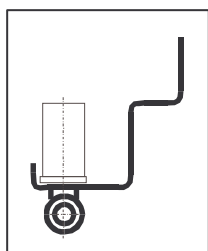

šroubované závěsy a profilové PVC těsnění jsou součástí dodávky i uvedených cen zárubní

Řez zárubňového profilu SHt

T = 75, 100, 125, 150 mm

Detail otvoru pro střelku
a závěru zámku

Detail montovaného závěsu
60/10 SD