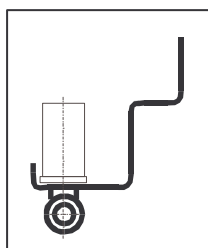

Řez zárubňového profilu ZHt

C = 95, 110, 125 mm

Detail otvoru pro střelku
a závěru zámku

Detail montovaného závěsu
60/10 SD

| Typ | MJ | Kód | Cena |
|-----------------------|----|-----|----------------|
| ZHtm 95/1970/600 L,P | ks | Z | 953 Kč |
| ZHtm 95/1970/700 L,P | ks | Z | 973 Kč |
| ZHtm 95/1970/800 L,P | ks | Z | 994 Kč |
| ZHtm 95/1970/900 L,P | ks | Z | 1015 Kč |
| ZHtm 95/1970/1100 L,P | ks | Z | 1061 Kč |
| ZHtm 95/1970/1250 D | ks | Z | 1170 Kč |
| ZHtm 95/1970/1450 D | ks | Z | 1223 Kč |
| ZHtm 95/1970/1600 D | ks | Z | 1275 Kč |