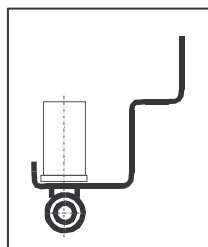

šroubované závěsy a profilové PVC těsnění jsou součástí dodávky i uvedených cen zárubní

Řez zárubňového profilu ZHt

C = 145, 160, 190 mm

Detail otvoru pro střelku
a závěru zámku

Detail montovaného závěsu
60/10 SD