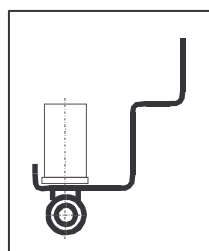

šroubované závěsy a profilové PVC těsnění jsou součástí dodávky i uvedených cen zárubní

Řez zárubňového profilu YHt

T = 75, 100, 125, 150 mm

Detail otvoru pro střelku
a závěru zámku

Detail montovaného závěsu
60/10 SD