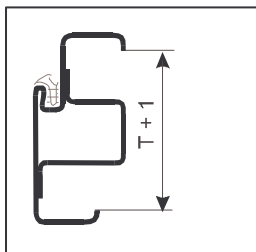

šroubované závěsy a profilové PVC těsnění jsou součástí dodávky i uvedených cen zárubní

Řez zárubňového profilu SHt

T = 75, 100, 125, 150 mm

Detail otvoru pro střelku
a závěru zámku

Detail montovaného závěsu
60/10 SD