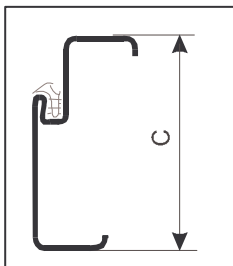

Řez zárubňového profilu ZHt

C = 95, 110, 125 mm

Detail otvoru pro střelku
a závěru zámku

Detail montovaného závěsu
60/10 SD

| Typ | MJ | Kód | Cena |
|-----------------------|----|-----|----------------|
| ZHtm 95/1970/600 L,P | ks | Z | 953 Kč |
| ZHtm 95/1970/700 L,P | ks | Z | 973 Kč |
| ZHtm 95/1970/800 L,P | ks | Z | 994 Kč |
| ZHtm 95/1970/900 L,P | ks | Z | 1015 Kč |
| ZHtm 95/1970/1100 L,P | ks | Z | 1061 Kč |
| ZHtm 95/1970/1250 D | ks | Z | 1170 Kč |
| ZHtm 95/1970/1450 D | ks | Z | 1223 Kč |
| ZHtm 95/1970/1600 D | ks | Z | 1275 Kč |