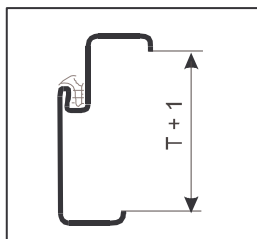

šroubované závěsy a profilové PVC těsnění jsou součástí dodávky i uvedených cen zárubní

Řez zárubňového profilu YHt

T = 75, 100, 125, 150 mm

Detail otvoru pro střelku
a závěru zámku

Detail montovaného závěsu
60/10 SD