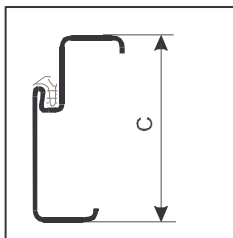

šroubované závěsy a profilové PVC těsnění jsou součástí dodávky i uvedených cen zárubní

Řez zárubňového profilu ZHt

C = 145, 160, 190 mm

Detail otvoru pro střelku
a závěru zámku

Detail montovaného závěsu
60/10 SD