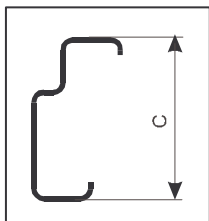

CENÍK OCELOVÝCH ZÁRUBNÍ

platnost od 1.1.2011

Evid.č.: ZO 0111

Zárubně pro cihelné zdivo - typ ZH (dříve CGH), ZO (dříve CGU), s pevnými závěsy

Řez zárubňového profilu ZH

C = 95, 110, 160 mm

Detail otvoru pro střelku
a závoru zámku