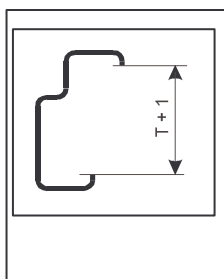

C = 125, 145, 190 mm

Detail otvoru pro střelku
a závoru zámku

Detail pevného závěsu OZ 30

Řez zárubňového profilu YH

T = 50 mm

Typ	MJ	Kód	Cena
ZH 125/1970/600 L,P	ks	Z	700 Kč
ZH 125/1970/700 L,P	ks	Z	712 Kč
ZH 125/1970/800 L,P	ks	Z	723 Kč
ZH 125/1970/900 L,P	ks	Z	734 Kč
ZH 125/1970/1100 L,P	ks	Z	774 Kč
ZH 125/1970/1250 D	ks	Z	852 Kč
ZH 125/1970/1450 D	ks	Z	892 Kč
ZH 125/1970/1600 D	ks	Z	925 Kč