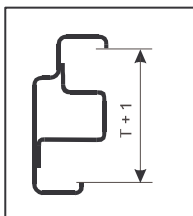

Řez zárubňového profilu SH

T = 75, 100, 125, 150 mm

Detail otvoru pro střelku
a závěru zámku

Detail pevného závěsu OZ 30

Typ	MJ	Kód	Cena
SH 75/1970/600 L,P	ks	S,Z	597 Kč
SH 75/1970/700 L,P	ks	S,Z	610 Kč
SH 75/1970/800 L,P	ks	S,Z	622 Kč
SH 75/1970/900 L,P	ks	S,Z	635 Kč
SH 75/1970/1100 L,P	ks	S,Z	668 Kč
SH 75/1970/1250 D	ks	S,Z	746 Kč
SH 75/1970/1450 D	ks	S,Z	763 Kč
SH 75/1970/1600 D	ks	S,Z	796 Kč