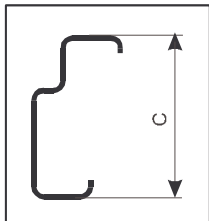

C = 125, 145, 190 mm

Detail otvoru pro střelku
a závoru zámku

Detail pevného závěsu OZ 30

Řez zárubňového profilu YH

T = 50 mm

Typ	MJ	Kód	Cena
ZH 125/1970/600 L,P	ks	Z	700 Kč
ZH 125/1970/700 L,P	ks	Z	712 Kč
ZH 125/1970/800 L,P	ks	Z	723 Kč
ZH 125/1970/900 L,P	ks	Z	734 Kč
ZH 125/1970/1100 L,P	ks	Z	774 Kč
ZH 125/1970/1250 D	ks	Z	852 Kč
ZH 125/1970/1450 D	ks	Z	892 Kč
ZH 125/1970/1600 D	ks	Z	925 Kč