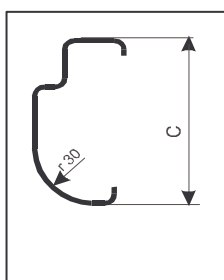

C = 110 mm

Typ	MJ	Kód	Cena
ZH 95/1970/600 L,P	ks	S,Z	564 Kč
ZH 95/1970/700 L,P	ks	S,Z	576 Kč
ZH 95/1970/800 L,P	ks	S,Z	587 Kč
ZH 95/1970/900 L,P	ks	S,Z	599 Kč
ZH 95/1970/1100 L,P	ks	S,Z	649 Kč
ZH 95/1970/1250 D	ks	S,Z	727 Kč
ZH 95/1970/1450 D	ks	S,Z	744 Kč
ZH 95/1970/1600 D	ks	S,Z	775 Kč

Typ	MJ	Kód	Cena
ZH 110/1970/600 L,P	ks	S,Z	606 Kč
ZH 110/1970/700 L,P	ks	S,Z	617 Kč
ZH 110/1970/800 L,P	ks	S,Z	629 Kč
ZH 110/1970/900 L,P	ks	S,Z	641 Kč
ZH 110/1970/1100 L,P	ks	S,Z	716 Kč
ZH 110/1970/1250 D	ks	S,Z	767 Kč
ZH 110/1970/1450 D	ks	S,Z	808 Kč
ZH 110/1970/1600 D	ks	S,Z	841 Kč

Typ	MJ	Kód	Cena
ZH 160/1970/600 L,P	ks	S,Z	736 Kč
ZH 160/1970/700 L,P	ks	S,Z	748 Kč
ZH 160/1970/800 L,P	ks	S,Z	761 Kč
ZH 160/1970/900 L,P	ks	S,Z	774 Kč
ZH 160/1970/1100 L,P	ks	S,Z	811 Kč
ZH 160/1970/1250 D	ks	S,Z	887 Kč
ZH 160/1970/1450 D	ks	S,Z	931 Kč
ZH 160/1970/1600 D	ks	S,Z	959 Kč

Typ	MJ	Kód	Cena
ZO 110/1970/600 L,P	ks	S,Z	582 Kč
ZO 110/1970/700 L,P	ks	S,Z	594 Kč
ZO 110/1970/800 L,P	ks	S,Z	605 Kč
ZO 110/1970/900 L,P	ks	S,Z	616 Kč
ZO 110/1970/1100 L,P	ks	S,Z	701 Kč
ZO 110/1970/1250 D	ks	S,Z	750 Kč
ZO 110/1970/1450 D	ks	S,Z	776 Kč
ZO 110/1970/1600 D	ks	S,Z	810 Kč

Ceny jsou uvedeny bez DPH

Příplatky za provedení s deklarovanou požární odolností (PO) - viz katalog zárubní

EI, EW 30 200,- Kč/ks zárubně

EI, EW 45 300,- Kč/ks zárubně

Význam značení : ZH - typ profilu, 110 - vnější šíře profilu, 1970 - průchozí výška zárubně
800 - průchozí šířka zárubně, P - orientace závěsů, tj. pro pravé dveře

Pozn.: Kód = S - skladová položka, kód Z - zakázková položka (vždy u zárubní s PO) - viz OTPZ 01/07

OBJEDNÁVKY - e-mail: objednavky-zarubne@montkov.cz nebo fax: 466 768 254

Informace k vyřizování objednávek : tel.: 466 768 255, 250

Expedice : MONTKOV, spol. s r.o. - provozovna Vyšehňevice č.10, Rohovládova Bělá