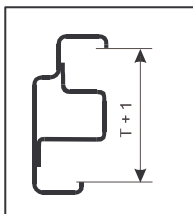

šroubované závěsy 60/10 SD jsou součástí dodávky i uvedených cen zárubní

Řez zárubňového profilu SH

T = 75, 100, 125, 150 mm

Detail otvoru pro střelku
a závěru zámku

Detail montovaného závěsu
60/10 SD

Typ	MJ	Kód	Cena
SHm 75/1970/600 L,P	ks	Z	657 Kč
SHm 75/1970/700 L,P	ks	Z	670 Kč
SHm 75/1970/800 L,P	ks	Z	683 Kč
SHm 75/1970/900 L,P	ks	Z	695 Kč
SHm 75/1970/1100 L,P	ks	Z	726 Kč
SHm 75/1970/1250 D	ks	Z	806 Kč
SHm 75/1970/1450 D	ks	Z	822 Kč
SHm 75/1970/1600 D	ks	Z	855 Kč