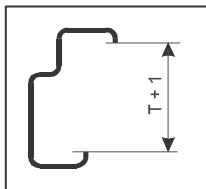

T = 75, 100, 125, 150 mm

Detail otvoru pro střelku
a závěru zámku

Detail pevného závěsu OZ 30

Typ	MJ	Kód	Cena	
YH 75/1970/600 L,P	ks	S,Z	582	Kč
YH 75/1970/700 L,P	ks	S,Z	595	Kč
YH 75/1970/800 L,P	ks	S,Z	608	Kč
YH 75/1970/900 L,P	ks	S,Z	621	Kč
YH 75/1970/1100 L,P	ks	S,Z	658	Kč
YH 75/1970/1250 D	ks	S,Z	734	Kč
YH 75/1970/1450 D	ks	S,Z	750	Kč
YH 75/1970/1600 D	ks	S,Z	784	Kč