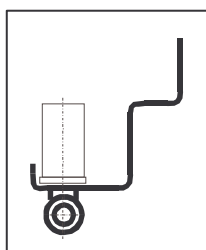

šroubované závěsy 60/10 SD jsou součástí dodávky i uvedených cen zárubní

Řez zárubňového profilu SH

T = 75, 100, 125, 150 mm

Detail otvoru pro střelku
a závěru zámku

Detail montovaného závěsu
60/10 SD

Typ	MJ	Kód	Cena
SHm 75/1970/600 L,P	ks	Z	657 Kč
SHm 75/1970/700 L,P	ks	Z	670 Kč
SHm 75/1970/800 L,P	ks	Z	683 Kč
SHm 75/1970/900 L,P	ks	Z	695 Kč
SHm 75/1970/1100 L,P	ks	Z	726 Kč
SHm 75/1970/1250 D	ks	Z	806 Kč
SHm 75/1970/1450 D	ks	Z	822 Kč
SHm 75/1970/1600 D	ks	Z	855 Kč