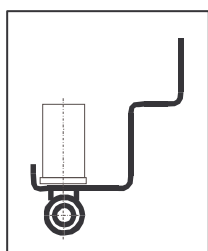

Detail montovaného závěsu
60/10 SD