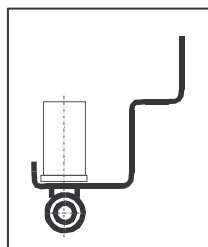

Typ	MJ	Kód	Cena
ZHtm 145/1970/600 L,P	ks	Z	1228 Kč
ZHtm 145/1970/700 L,P	ks	Z	1255 Kč
ZHtm 145/1970/800 L,P	ks	Z	1281 Kč
ZHtm 145/1970/900 L,P	ks	Z	1307 Kč
ZHtm 145/1970/1100 L,P	ks	Z	1363 Kč
ZHtm 145/1970/1250 D	ks	Z	1500 Kč
ZHtm 145/1970/1450 D	ks	Z	1569 Kč
ZHtm 145/1970/1600 D	ks	Z	1637 Kč

Typ	MJ	Kód	Cena
ZHtm 160/1970/600 L,P	ks	Z	1255 Kč
ZHtm 160/1970/700 L,P	ks	Z	1283 Kč
ZHtm 160/1970/800 L,P	ks	Z	1310 Kč
ZHtm 160/1970/900 L,P	ks	Z	1339 Kč
ZHtm 160/1970/1100 L,P	ks	Z	1407 Kč
ZHtm 160/1970/1250 D	ks	Z	1554 Kč
ZHtm 160/1970/1450 D	ks	Z	1629 Kč
ZHtm 160/1970/1600 D	ks	Z	1702 Kč

Typ	MJ	Kód	Cena
ZHtm 190/1970/600 L,P	ks	Z	1527 Kč
ZHtm 190/1970/700 L,P	ks	Z	1548 Kč
ZHtm 190/1970/800 L,P	ks	Z	1588 Kč
ZHtm 190/1970/900 L,P	ks	Z	1629 Kč
ZHtm 190/1970/1100 L,P	ks	Z	1702 Kč
ZHtm 190/1970/1250 D	ks	Z	1871 Kč
ZHtm 190/1970/1450 D	ks	Z	1957 Kč
ZHtm 190/1970/1600 D	ks	Z	2042 Kč

Ceny jsou uvedeny bez DPH

Příplatky za provedení s deklarovanou požární odolností (PO) - viz katalog zárubní

EI, EW 30 250,- Kč/ks zárubně
EI, EW 45 350,- Kč/ks zárubně

Význam značení : ZHt - typ profilu s těsněním, m - montovaný závěs, 110 - vnější šíře profilu,
1970 - průchozí výška, 800 - průchozí šířka, P - orientace závěsů, tj. pro pravé dveře

Pozn.: Kód = S - skladová položka, kód Z - zakázková položka (vždy u zárubní s PO) - viz OTP 01/08

**Příjem objednávek + expedice : MONTKOV, spol. s r.o. - provozovna Vyšehněvice čp.10
p.Lázně Bohdaneč**

TEL : 466 768 250, 466 768 255

FAX : 466 768 254