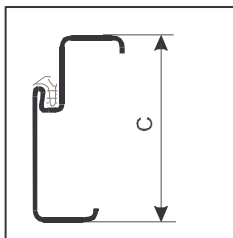

### Zárubně pro cihelné zdivo - typ ZHtm, s těsněním, se šroubovanými závěsy

šroubované závěsy a profilové PVC těsnění jsou součástí dodávky i uvedených cen zárubní

Řez zárubňového profilu ZHt

C = 145, 160, 190 mm