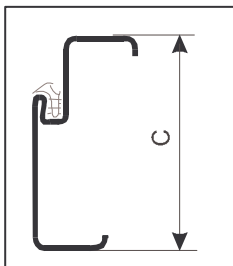

### Zárubně pro cihelné zdivo - typ ZHtm, s těsněním, se šroubovanými závěsy

šroubované závěsy a profilové PVC těsnění jsou součástí dodávky i uvedených cen zárubní

Řez zárubňového profilu ZHt

C = 95, 110, 125 mm