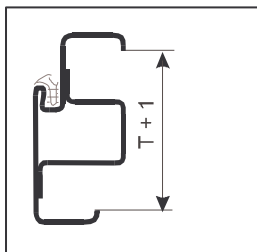

### Zárubně pro sádkarton - typ SHtm, s těsněním, se šroubovanými závěsy

šroubované závěsy a profilové PVC těsnění jsou součástí dodávky i uvedených cen zárubní

Řez zárubňového profilu SHt

T = 75, 100, 125, 150 mm