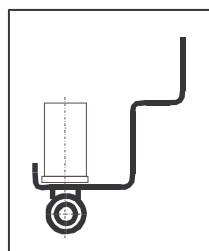

Detail montovaného závěsu
60/10 SD