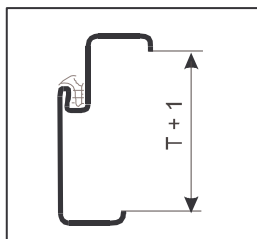

### Zárubně pro porobeton - typ YHtm, s těsněním, se šroubovanými závěsy

šroubované závěsy a profilové PVC těsnění jsou součástí dodávky i uvedených cen zárubní

Řez zárubňového profilu YHt

T = 75, 100, 125, 150 mm