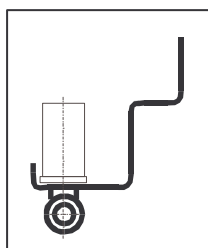

Typ	MJ	Kód	Cena
ZHtm 95/1970/600 L,P	ks	Z	953 Kč
ZHtm 95/1970/700 L,P	ks	Z	973 Kč
ZHtm 95/1970/800 L,P	ks	Z	994 Kč
ZHtm 95/1970/900 L,P	ks	Z	1015 Kč
ZHtm 95/1970/1100 L,P	ks	Z	1061 Kč
ZHtm 95/1970/1250 D	ks	Z	1170 Kč
ZHtm 95/1970/1450 D	ks	Z	1223 Kč
ZHtm 95/1970/1600 D	ks	Z	1275 Kč

Typ	MJ	Kód	Cena
ZHtm 110/1970/600 L,P	ks	Z	1027 Kč
ZHtm 110/1970/700 L,P	ks	Z	1049 Kč
ZHtm 110/1970/800 L,P	ks	Z	1074 Kč
ZHtm 110/1970/900 L,P	ks	Z	1095 Kč
ZHtm 110/1970/1100 L,P	ks	Z	1146 Kč
ZHtm 110/1970/1250 D	ks	Z	1260 Kč
ZHtm 110/1970/1450 D	ks	Z	1318 Kč
ZHtm 110/1970/1600	ks	Z	1376 Kč

Typ	MJ	Kód	Cena
ZHtm 125/1970/600 L,P	ks	Z	1103 Kč
ZHtm 125/1970/700 L,P	ks	Z	1126 Kč
ZHtm 125/1970/800 L,P	ks	Z	1150 Kč
ZHtm 125/1970/900 L,P	ks	Z	1169 Kč
ZHtm 125/1970/1100 L,P	ks	Z	1228 Kč
ZHtm 125/1970/1250 D	ks	Z	1352 Kč
ZHtm 125/1970/1450 D	ks	Z	1415 Kč
ZHtm 125/1970/1600 D	ks	Z	1477 Kč

Ceny jsou uvedeny bez DPH

Příplatky za provedení s deklarovanou požární odolností (PO) - viz katalog zárubní

EI, EW 30

250,- Kč/ks zárubně

EI, EW 45

350,- Kč/ks zárubně

Význam značení : ZHt - typ profilu s těsněním, m - montovaný závěs, 110 - vnější šíře profilu,
1970 - průchozí výška, 600 - průchozí šířka, L - orientace závěsů, tj. pro levé dveře

Pozn.: Kód = S - skladová položka, kód Z - zakázková položka (vždy u zárubní s PO) - viz OTP 01/08

**Příjem objednávek + expedice : MONTKOV, spol. s r.o. - provozovna Vyšehněvice čp.10
p.Lázně Bohdaneč**

TEL : 466 768 250, 466 768 255

FAX : 466 768 254