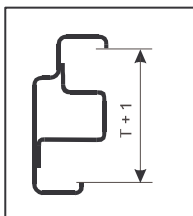

TEL : 466 768 250, 466 768 255

FAX : 466 768 254

CENÍK OCELOVÝCH ZÁRUBNÍ

platnost od 1.7.2007

Evid.č.: ZO 0207

Zárubně pro sádkartonové příčky - typ SH, s pevnými závěsy

Řez zárubňového profilu SH

T = 75, 100, 125, 150 mm