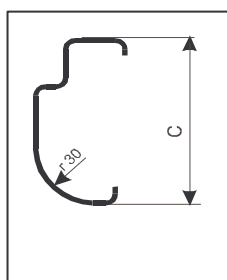

C = 110 mm

Typ	MJ	Kód	Cena
ZH 95/1970/600 L,P	ks	S,Z	564 Kč
ZH 95/1970/700 L,P	ks	S,Z	576 Kč
ZH 95/1970/800 L,P	ks	S,Z	587 Kč
ZH 95/1970/900 L,P	ks	S,Z	599 Kč
ZH 95/1970/1100 L,P	ks	S,Z	649 Kč
ZH 95/1970/1250 D	ks	S,Z	727 Kč
ZH 95/1970/1450 D	ks	S,Z	744 Kč
ZH 95/1970/1600 D	ks	S,Z	775 Kč

Typ	MJ	Kód	Cena
ZH 110/1970/600 L,P	ks	S,Z	606 Kč
ZH 110/1970/700 L,P	ks	S,Z	617 Kč
ZH 110/1970/800 L,P	ks	S,Z	629 Kč
ZH 110/1970/900 L,P	ks	S,Z	641 Kč
ZH 110/1970/1100 L,P	ks	S,Z	716 Kč
ZH 110/1970/1250 D	ks	S,Z	767 Kč
ZH 110/1970/1450 D	ks	S,Z	808 Kč
ZH 110/1970/1600 D	ks	S,Z	841 Kč

Typ	MJ	Kód	Cena
ZH 160/1970/600 L,P	ks	S,Z	736 Kč
ZH 160/1970/700 L,P	ks	S,Z	748 Kč
ZH 160/1970/800 L,P	ks	S,Z	761 Kč
ZH 160/1970/900 L,P	ks	S,Z	774 Kč
ZH 160/1970/1100 L,P	ks	S,Z	811 Kč
ZH 160/1970/1250 D	ks	S,Z	887 Kč
ZH 160/1970/1450 D	ks	S,Z	931 Kč
ZH 160/1970/1600 D	ks	S,Z	959 Kč

Typ	MJ	Kód	Cena
ZO 110/1970/600 L,P	ks	S,Z	582 Kč
ZO 110/1970/700 L,P	ks	S,Z	594 Kč
ZO 110/1970/800 L,P	ks	S,Z	605 Kč
ZO 110/1970/900 L,P	ks	S,Z	616 Kč
ZO 110/1970/1100 L,P	ks	S,Z	701 Kč
ZO 110/1970/1250 D	ks	S,Z	750 Kč
ZO 110/1970/1450 D	ks	S,Z	776 Kč
ZO 110/1970/1600 D	ks	S,Z	810 Kč

Ceny jsou uvedeny bez DPH

Příplatky za provedení s deklarovanou požární odolností (PO) - viz katalog zárubní

EI, EW 30 200,- Kč/ks zárubně

EI, EW 45 300,- Kč/ks zárubně

Význam značení : ZH - typ profilu, 110 - vnější šíře profilu, 1970 - průchozí výška zárubně
800 - průchozí šířka zárubně, P - orientace závěsů, tj. pro pravé dveře

Pozn.: Kód = S - skladová položka, kód Z - zakázková položka (vždy u zárubní s PO) - viz OTPZ 01/07

**Příjem objednávek + expedice : MONTKOV, spol. s r.o. - provozovna Vyšehňovice čp.10
p.Lázně Bohdaneč**

TEL : 466 768 250, 466 768 255

FAX : 466 768 254