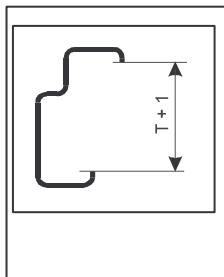

T = 50 mm

Typ	MJ	Kód	Cena
ZH 125/1970/600 L,P	ks	Z	700 Kč
ZH 125/1970/700 L,P	ks	Z	712 Kč
ZH 125/1970/800 L,P	ks	Z	723 Kč
ZH 125/1970/900 L,P	ks	Z	734 Kč
ZH 125/1970/1100 L,P	ks	Z	774 Kč
ZH 125/1970/1250 D	ks	Z	852 Kč
ZH 125/1970/1450 D	ks	Z	892 Kč
ZH 125/1970/1600 D	ks	Z	925 Kč

Typ	MJ	Kód	Cena
ZH 145/1970/600 L,P	ks	Z	758 Kč
ZH 145/1970/700 L,P	ks	Z	773 Kč
ZH 145/1970/800 L,P	ks	Z	787 Kč
ZH 145/1970/900 L,P	ks	Z	801 Kč
ZH 145/1970/1100 L,P	ks	Z	854 Kč
ZH 145/1970/1250 D	ks	Z	940 Kč
ZH 145/1970/1450 D	ks	Z	982 Kč
ZH 145/1970/1600 D	ks	Z	1025 Kč

Typ	MJ	Kód	Cena
ZH 190/1970/600 L,P	ks	Z	1012 Kč
ZH 190/1970/700 L,P	ks	Z	1028 Kč
ZH 190/1970/800 L,P	ks	Z	1054 Kč
ZH 190/1970/900 L,P	ks	Z	1069 Kč
ZH 190/1970/1100 L,P	ks	Z	1118 Kč
ZH 190/1970/1250 D	ks	Z	1229 Kč
ZH 190/1970/1450 D	ks	Z	1286 Kč
ZH 190/1970/1600 D	ks	Z	1342 Kč

Typ	MJ	Kód	Cena
YH 50/1970/600 L,P	ks	Z	620 Kč
YH 50/1970/700 L,P	ks	Z	630 Kč
YH 50/1970/800 L,P	ks	Z	641 Kč
YH 50/1970/900 L,P	ks	Z	650 Kč
YH 50/1970/1100 L,P	ks	Z	682 Kč
YH 50/1970/1250 D	ks	Z	750 Kč
YH 50/1970/1450 D	ks	Z	785 Kč
YH 50/1970/1600 D	ks	Z	818 Kč

Ceny jsou uvedeny bez DPH

Příplatky za provedení s deklarovanou požární odolností (PO) - viz katalog zárubní

EI, EW 30 200,- Kč/ks zárubně
EI, EW 45 300,- Kč/ks zárubně

Význam značení : ZH - typ profilu, 110 - vnější šíře profilu, 1970 - průchozí výška zárubně
600 - průchozí šířka zárubně, L - orientace závěsů, tj. pro levé dveře

Pozn.: Kód = S - skladová položka, kód Z - zakázková položka (vždy u zárubní s PO) - viz OTPZ 01/07

**Příjem objednávek + expedice : MONTKOV, spol. s r.o. - provozovna Vyšehněvice čp.10
p.Lázně Bohdaneč**

TEL : 466 768 250, 466 768 255

FAX : 466 768 254