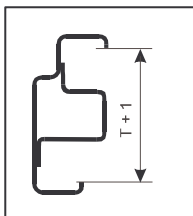

T = 75, 100, 125, 150 mm

Detail otvoru pro střelku
a závěru zámku

Detail montovaného závěsu
60/10 SD

Typ	MJ	Kód	Cena
SHm 75/1970/600 L,P	ks	Z	657 Kč
SHm 75/1970/700 L,P	ks	Z	670 Kč
SHm 75/1970/800 L,P	ks	Z	683 Kč
SHm 75/1970/900 L,P	ks	Z	695 Kč
SHm 75/1970/1100 L,P	ks	Z	726 Kč
SHm 75/1970/1250 D	ks	Z	806 Kč
SHm 75/1970/1450 D	ks	Z	822 Kč
SHm 75/1970/1600 D	ks	Z	855 Kč